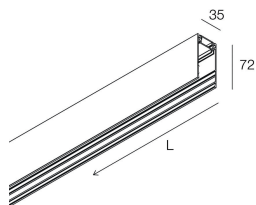

Novalux S.r.l. via Marzabotto, 2 40050 Funo di Argelato (BO) Italie
Tél: +39 051 860558 · Fax +39 051 6647859 · E-mail: info@novalux.it · N° TVA IT00536541204 · novalux.com
Entreprise soumise à la direction et à la coordination de SLV GmbH

Cette fiche technique est la propriété de Novalux S.r.l., tous droits réservés. Novalux S.r.l. se réserve le droit d'apporter des modifications sans préavis.
Dernière actualisation: 29/5/2026, 19:25:35