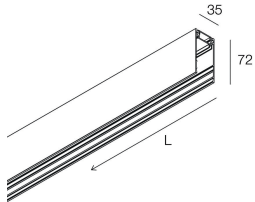

Novalux S.r.l. via Marzabotto, 2 40050 Funo di Argelato (BO) Italie
Tél: +39 051 860558 · Fax +39 051 6647859 · E-mail: info@novalux.it · N° TVA IT00536541204 · novalux.com
Entreprise soumise à la direction et à la coordination de SLV GmbH

Cette fiche technique est la propriété de Novalux S.r.l., tous droits réservés. Novalux S.r.l. se réserve le droit d'apporter des modifications sans préavis.
Dernière actualisation: 29/5/2026, 19:25:35