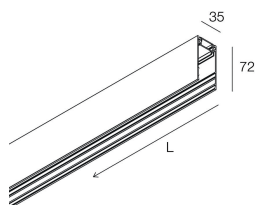

Novalux S.r.l. via Marzabotto, 2 40050 Funo di Argelato (BO) Italie
Tél: +39 051 860558 · Fax +39 051 6647859 · E-mail: info@novalux.it · N° TVA IT00536541204 · novalux.com
Entreprise soumise à la direction et à la coordination de SLV GmbH

Cette fiche technique est la propriété de Novalux S.r.l., tous droits réservés. Novalux S.r.l. se réserve le droit d'apporter des modifications sans préavis.
Dernière actualisation: 29/5/2026, 19:25:35