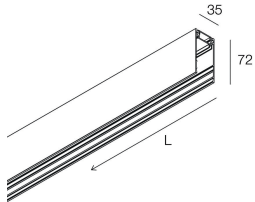

Novalux S.r.l. via Marzabotto, 2 40050 Funo di Argelato (BO) Italie
Tél: +39 051 860558 · Fax +39 051 6647859 · E-mail: info@novalux.it · N° TVA IT00536541204 · novalux.com
Entreprise soumise à la direction et à la coordination de SLV GmbH

Cette fiche technique est la propriété de Novalux S.r.l., tous droits réservés. Novalux S.r.l. se réserve le droit d'apporter des modifications sans préavis.
Dernière actualisation: 29/5/2026, 19:25:33