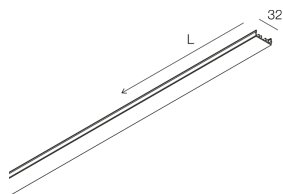

## Caractéristiques

Utilisation: Intérieur  
Couleur: CAPPUCCINO  
L: 1908mm  
A: 32mm  
H: 12mm  
Fabriqué en: ITALY  
Garantie: 5 ans

## Données techniques

IP: 40