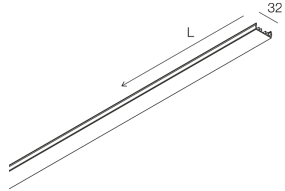

## Caractéristiques

Utilisation: Intérieur  
Couleur: CAFÉ  
L: 1908mm  
A: 32mm  
H: 12mm  
Fabriqué en: ITALY  
Garantie: 5 ans

## Données techniques

IP: 40