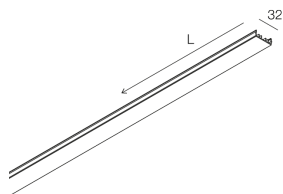

Caractéristiques

Utilisation: Intérieur
Couleur: CAPPUCCINO
L: 1272mm
A: 32mm
H: 12mm
Fabriqué en: ITALY
Garantie: 5 ans

Données techniques

IP: 40