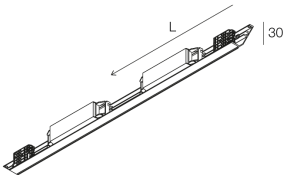

Novalux S.r.l. via Marzabotto, 2 40050 Funo di Argelato (BO) Italie
Tél: +39 051 860558 · Fax +39 051 6647859 · E-mail: info@novalux.it · N° TVA IT00536541204 · novalux.com
Entreprise soumise à la direction et à la coordination de SLV GmbH

Cette fiche technique est la propriété de Novalux S.r.l., tous droits réservés. Novalux S.r.l. se réserve le droit d'apporter des modifications sans préavis.
Dernière actualisation: 6/8/2025, 15:00:38