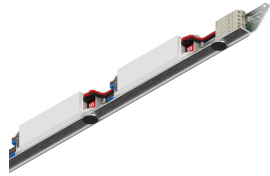

HERO MINI B

113310.99

novalux
ITALIAN LIGHTING DESIGN SINCE 1948

Caractéristiques

Utilisation: Intérieur
Variation: ON/OFF
Urgence: Autonomie 1h/Recharge 12h
L: 1808mm
A: 30mm
H: 35mm
Fabriqué en: ITALY
Garantie: 5 ans batterie exclue