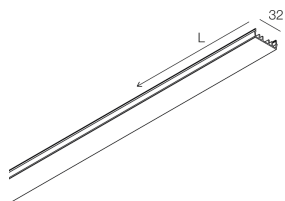

Caractéristiques

Utilisation: Intérieur
Couleur: NOIR
L: 636mm
A: 32mm
H: 12mm
Fabriqué en: ITALY
Garantie: 5 ans

Données techniques

IP: 40