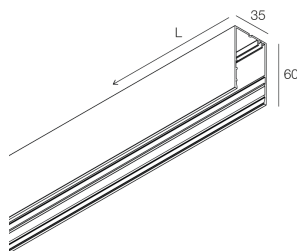

Novalux S.r.l. via Marzabotto, 2 40050 Funo di Argelato (BO) Italie
Tél: +39 051 860558 · Fax +39 051 6647859 · E-mail: info@novalux.it · N° TVA IT00536541204 · novalux.com
Entreprise soumise à la direction et à la coordination de SLV GmbH

Cette fiche technique est la propriété de Novalux S.r.l., tous droits réservés. Novalux S.r.l. se réserve le droit d'apporter des modifications sans préavis.
Dernière actualisation: 29/4/2024, 19:12:24