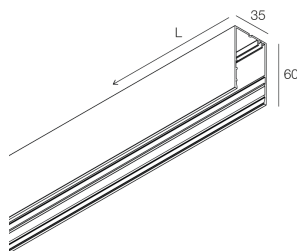

Novalux S.r.l. via Marzabotto, 2 40050 Funo di Argelato (BO) Italie
Tél: +39 051 860558 · Fax +39 051 6647859 · E-mail: info@novalux.it · N° TVA IT00536541204 · novalux.com
Entreprise soumise à la direction et à la coordination de SLV GmbH

Cette fiche technique est la propriété de Novalux S.r.l., tous droits réservés. Novalux S.r.l. se réserve le droit d'apporter des modifications sans préavis.
Dernière actualisation: 14/11/2024, 21:32:33