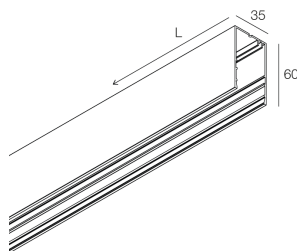

L: 636mm

A: 35mm

H: 60mm

Fabriqué en: ITALY

Données techniques

IP: 40

[Voir plus d'informations sur le produit](#)

Novalux S.r.l. via Marzabotto, 2 40050 Funo di Argelato (BO) Italie
Tél: +39 051 860558 · Fax +39 051 6647859 · E-mail: info@novalux.it · N° TVA IT00536541204 · novalux.com
Entreprise soumise à la direction et à la coordination de SLV GmbH