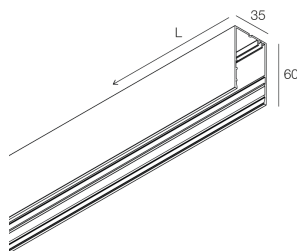

Novalux S.r.l. via Marzabotto, 2 40050 Funo di Argelato (BO) Italie
Tél: +39 051 860558 · Fax +39 051 6647859 · E-mail: info@novalux.it · N° TVA IT00536541204 · novalux.com
Entreprise soumise à la direction et à la coordination de SLV GmbH

Cette fiche technique est la propriété de Novalux S.r.l., tous droits réservés. Novalux S.r.l. se réserve le droit d'apporter des modifications sans préavis.
Dernière actualisation: 14/11/2024, 21:32:27