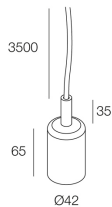

Caractéristiques

Utilisation: Intérieur
Type installation: SUSPENSION
Couleur: BLANC
L: 3500mm
H: 65mm
ø: 42mm
Fabriqué en: EU
Garantie: 5 ans

Données techniques

IP: 20
Classe d'isolation: II
Tension d'alimentation: 220-230V 50/60 Hz
SELV: No

La source

Douille: E27 (lamp not included)
Puissance source: MAX 25W

[Voir plus d'informations sur le produit](#)

ACCESSOIRES DE MONTAGE

	RACCORDO PASSACAVO SENZA FORO 5PZ BIANCO	112920.01
	RACCORDO PASSACAVO SENZA FORO 5PZ NERO	112920.02
	RACCORDO PASSACAVO CON FORO 5PZ BIANCO	112921.01
	RACCORDO PASSACAVO CON FORO 5PZ NERO	112921.02
	ROSONE TONDO 4X ORIZZONTALI D180 BI	112913.01
	ROSONE TONDO 4X ORIZZONTALI D180 NE	112913.02
	ROSONE TONDO 12X ORIZZONTALI D300 BI	112914.01
	ROSONE TONDO 12X ORIZZONTALI D300 NE	112914.02
	ROSONE TONDO 12X VERTICALI D350 BI	112915.01
	ROSONE TONDO 12X VERTICALI D350 NE	112915.02
	ROSONE LINEA. 12X ORIZZONTALI L.780 BIAN	112916.01
	ROSONE LINEA. 12X ORIZZONTALI L.780 NERO	112916.02

ROSONE LINEARE 3 X L=620 NERO

112907.02

ROSONE LINEARE 3 X L=620 LIGHT GREY

112907.23

ROSONE LINEARE 3 X L=620 DARK GREY

112907.24

ROSONE CIRCOLARE 3 X D. 200 BIANCO

112908.01