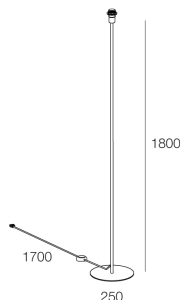

## Caractéristiques

Utilisation: Intérieur  
Type installation: TERRE  
Couleur: NOIR  
H: 1800mm  
ø: 250 mm  
Fabriqué en: EU  
Garantie: 5 ans

## La source

Douille: E27 (lamp not included)  
Puissance source: MAX 25W LED

[Voir plus d'informations sur le produit](#)

Novalux S.r.l. via Marzabotto, 2 40050 Funo di Argelato (BO) Italie  
Tél: +39 051 860558 · Fax +39 051 6647859 · E-mail: info@novalux.it · N° TVA IT00536541204 · novalux.com  
Entreprise soumise à la direction et à la coordination de SLV GmbH