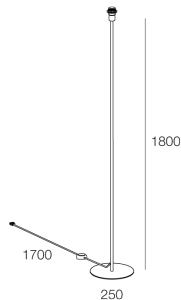

## Caractéristiques

Utilisation: Intérieur  
Type installation: TERRE  
Couleur: BLANC  
H: 1800mm  
ø: 250 mm  
Fabriqué en: EU  
Garantie: 5 ans

## La source

Douille: E27 (lamp not included)  
Puissance source: MAX 25W LED

[Voir plus d'informations sur le produit](#)

Novalux S.r.l. via Marzabotto, 2 40050 Funo di Argelato (BO) Italie  
Tél: +39 051 860558 · Fax +39 051 6647859 · E-mail: info@novalux.it · N° TVA IT00536541204 · novalux.com  
Entreprise soumise à la direction et à la coordination de SLV GmbH