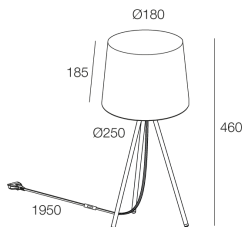

Novalux S.r.l. via Marzabotto, 2 40050 Funo di Argelato (BO) Italie
Tél: +39 051 860558 · Fax +39 051 6647859 · E-mail: info@novalux.it · N° TVA IT00536541204 · novalux.com
Entreprise soumise à la direction et à la coordination de SLV GmbH

Cette fiche technique est la propriété de Novalux S.r.l., tous droits réservés. Novalux S.r.l. se réserve le droit d'apporter des modifications sans préavis.
Dernière actualisation: 29/4/2024, 19:10:16