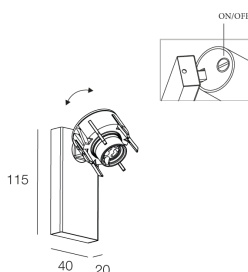

## Caractéristiques

Utilisation: Intérieur  
Type installation: APPLIQUE MURALE  
Émission: ORIENTABLE  
Optique: SPOT  
Couleur: NOIR  
L: 40mm  
A: 20mm  
H: 115mm  
Fabriqué en: EU  
Garantie: 5 ans

## La source

Douille: GU10 (lamp not included)  
Puissance source: MAX 10W LED

[Voir plus d'informations sur le produit](#)