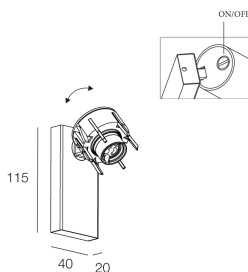

Caractéristiques

Utilisation: Intérieur
Type installation: APPLIQUE MURALE
Émission: ORIENTABLE
Optique: SPOT
Couleur: BLANC
L: 40mm
A: 20mm
H: 115mm
Fabriqué en: EU
Garantie: 5 ans

Données techniques

Classe d'isolation: I
Tension d'alimentation: 220-230V 50/60 Hz

La source

Douille: GU10 (lamp not included)
Puissance source: MAX 10W LED

[Voir plus d'informations sur le produit](#)

HONEY PR

112408.01

novalux
ITALIAN LIGHTING DESIGN SINCE 1948

ÉCRANS

DIFFUSORE D.55 OPALE X SPOT BI/NE/LG/DG