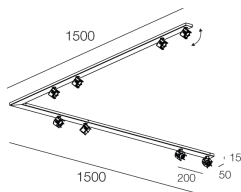

Caractéristiques

Utilisation: Intérieur
Type installation: PLAFONNIER
Émission: ORIENTABLE
Optique: SPOT
Couleur: NOIR
L: 1500x1500mm
A: 50mm
H: 15mm
Fabriqué en: EU
Garantie: 5 ans

Données techniques

Classe d'isolation: I
Tension d'alimentation: 220-230V 50/60 Hz

La source

Douille: GU10 (lamp not included)
Puissance source: MAX 8x 10W LED

[Voir plus d'informations sur le produit](#)

ÉCRANS

DIFFUSORE D.55 OPALE X SPOT BI/NE/LG/DG

112903.99

DIFFUSORE D.55 OPALE X SPOT OS