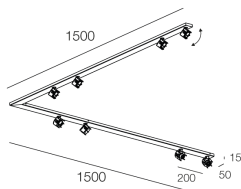

## Caractéristiques

Utilisation: Intérieur  
Type installation: PLAFONNIER  
Émission: ORIENTABLE  
Optique: SPOT  
Couleur: BLANC  
L: 1500x1500mm  
A: 50mm  
H: 15mm  
Fabriqué en: EU  
Garantie: 5 ans

## La source

Douille: GU10 (lamp not included)  
Puissance source: MAX 8x 10W LED

[Voir plus d'informations sur le produit](#)