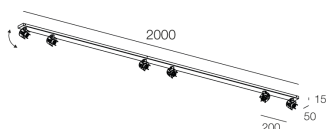

Caractéristiques

Utilisation: Intérieur
Type installation: PLAFONNIER
Émission: ORIENTABLE
Optique: SPOT
Couleur: NOIR
L: 2000mm
A: 50mm
H: 15mm
Fabriqué en: EU
Garantie: 5 ans

Données techniques

Classe d'isolation: I
Tension d'alimentation: 220-230V 50/60 Hz

La source

Douille: GU10 (lamp not included)
Puissance source: MAX 6x 10W LED

[Voir plus d'informations sur le produit](#)

HONEY PL

112406.02

novalux
ITALIAN LIGHTING DESIGN SINCE 1948

ÉCRANS

DIFFUSORE D.55 OPALE X SPOT BI/NE/LG/DG