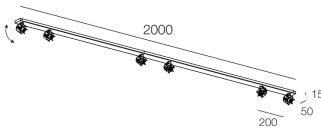

Caractéristiques

Utilisation: Intérieur
Type installation: PLAFONNIER
Émission: ORIENTABLE
Optique: SPOT
Couleur: BLANC
L: 2000mm
A: 50mm
H: 15mm
Fabriqué en: EU
Garantie: 5 ans

Données techniques

Classe d'isolation: I
Tension d'alimentation: 220-230V 50/60 Hz

La source

Douille: GU10 (lamp not included)
Puissance source: MAX 6x 10W LED

[Voir plus d'informations sur le produit](#)

ÉCRANS

DIFFUSORE D.55 OPALE X SPOT BI/NE/LG/DG

112903.99

DIFFUSORE D.55 OPALE X SPOT OS