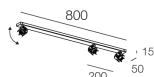

Caractéristiques

Utilisation: Intérieur
Type installation: PLAFONNIER
Émission: ORIENTABLE
Optique: SPOT
Couleur: NOIR
L: 800mm
A: 50mm
H: 15mm
Fabriqué en: EU
Garantie: 5 ans

Données techniques

Classe d'isolation: I
Tension d'alimentation: 220-230V 50/60 Hz

La source

Douille: GU10 (lamp not included)
Puissance source: MAX 3x 10W LED

[Voir plus d'informations sur le produit](#)

HONEY PL

112405.02

novalux
ITALIAN LIGHTING DESIGN SINCE 1948

ÉCRANS

DIFFUSORE D.55 OPALE X SPOT BI/NE/LG/DG