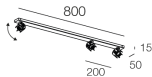

Caractéristiques

Utilisation: Intérieur
Type installation: PLAFONNIER
Émission: ORIENTABLE
Optique: SPOT
Couleur: BLANC
L: 800mm
A: 50mm
H: 15mm
Fabriqué en: EU
Garantie: 5 ans

Données techniques

Classe d'isolation: I
Tension d'alimentation: 220-230V 50/60 Hz

La source

Douille: GU10 (lamp not included)
Puissance source: MAX 3x 10W LED

[Voir plus d'informations sur le produit](#)

HONEY PL

112405.01

novalux
ITALIAN LIGHTING DESIGN SINCE 1948

ÉCRANS

DIFFUSORE D.55 OPALE X SPOT BI/NE/LG/DG