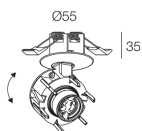

La source

Douille: GU10 (lamp not included)
Puissance source: MAX 10W LED

[Voir plus d'informations sur le produit](#)