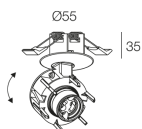

La source

Douille: GU10 (lamp not included)
Puissance source: MAX 10W LED

[Voir plus d'informations sur le produit](#)