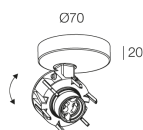

Caractéristiques

Utilisation: Intérieur
Type installation: PLAFONNIER
Émission: ORIENTABLE
Optique: SPOT
Couleur: NOIR
H: 20mm
ø: 70 mm
Fabriqué en: EU
Garantie: 5 ans

Données techniques

Classe d'isolation: I
Tension d'alimentation: 220-230V 50/60 Hz

La source

Douille: GU10 (lamp not included)
Puissance source: MAX 10W LED

[Voir plus d'informations sur le produit](#)

HONEY PL

112403.02

novalux
ITALIAN LIGHTING DESIGN SINCE 1948

ÉCRANS

DIFFUSORE D.55 OPALE X SPOT BI/NE/LG/DG