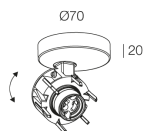

Caractéristiques

Utilisation: Intérieur
Type installation: PLAFONNIER
Émission: ORIENTABLE
Optique: SPOT
Couleur: BLANC
H: 20mm
ø: 70 mm
Fabriqué en: EU
Garantie: 5 ans

Données techniques

Classe d'isolation: I
Tension d'alimentation: 220-230V 50/60 Hz

La source

Douille: GU10 (lamp not included)
Puissance source: MAX 10W LED

[Voir plus d'informations sur le produit](#)