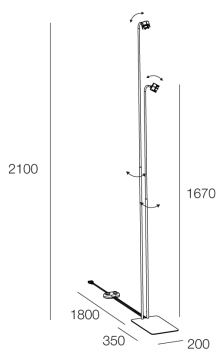

## Caractéristiques

Utilisation: Intérieur  
Type installation: TERRE  
Émission: ORIENTABLE  
Optique: SPOT  
Couleur: BLANC  
L: 200mm  
A: 350mm  
H: 2100mm  
Fabriqué en: EU  
Garantie: 5 ans

## La source

Douille: GU10 (lamp not included)  
Puissance source: MAX 2x 10W LED

[Voir plus d'informations sur le produit](#)

Novalux S.r.l. via Marzabotto, 2 40050 Funo di Argelato (BO) Italie  
Tél: +39 051 860558 · Fax +39 051 6647859 · E-mail: info@novalux.it · N° TVA IT00536541204 · novalux.com  
Entreprise soumise à la direction et à la coordination de SLV GmbH