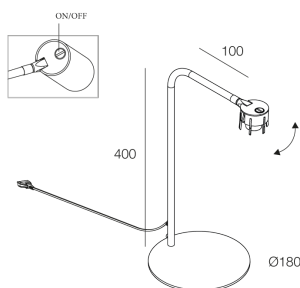

Novalux S.r.l. via Marzabotto, 2 40050 Funo di Argelato (BO) Italie
Tél: +39 051 860558 · Fax +39 051 6647859 · E-mail: info@novalux.it · N° TVA IT00536541204 · novalux.com
Entreprise soumise à la direction et à la coordination de SLV GmbH

Cette fiche technique est la propriété de Novalux S.r.l., tous droits réservés. Novalux S.r.l. se réserve le droit d'apporter des modifications sans préavis.
Dernière actualisation: 29/4/2024, 19:09:55