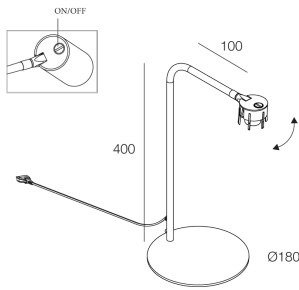

## Caractéristiques

Utilisation: Intérieur  
Type installation: LAMPE DE TABLE  
Émission: ORIENTABLE  
Optique: SPOT  
Couleur: BLANC  
H: 400mm  
ø: 180 mm  
Fabriqué en: EU  
Garantie: 5 ans

## La source

Douille: GU10 (lamp not included)  
Puissance source: MAX 10W LED

[Voir plus d'informations sur le produit](#)

Novalux S.r.l. via Marzabotto, 2 40050 Funo di Argelato (BO) Italie  
Tél: +39 051 860558 · Fax +39 051 6647859 · E-mail: info@novalux.it · N° TVA IT00536541204 · novalux.com  
Entreprise soumise à la direction et à la coordination de SLV GmbH