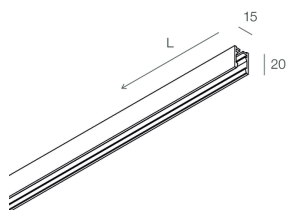

DOMYNOS PS

112203.01

novalux
ITALIAN LIGHTING DESIGN SINCE 1948

Caractéristiques

Utilisation: Intérieur
Type installation: APPLIQUE MURALE, SUSPENSION, PLAFONNIER
Émission: DIRECTE
Optique: OPALE
Couleur: BLANC
L: 1992mm
A: 15mm
H: 20mm
Fabriqué en: ITALY
Garantie: 5 ans

Données techniques

IP: 40

[Voir plus d'informations sur le produit](#)

Novalux S.r.l. via Marzabotto, 2 40050 Funo di Argelato (BO) Italie
Tél: +39 051 860558 · Fax +39 051 6647859 · E-mail: info@novalux.it · N° TVA IT00536541204 · novalux.com
Entreprise soumise à la direction et à la coordination de SLV GmbH

Cette fiche technique est la propriété de Novalux S.r.l., tous droits réservés. Novalux S.r.l. se réserve le droit d'apporter des modifications sans préavis.
Dernière actualisation: 29/4/2024, 19:09:12