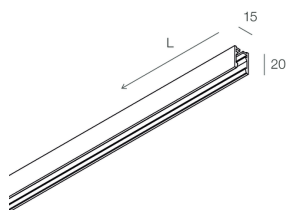

DOMYNOS PS

112202.01

novalux
ITALIAN LIGHTING DESIGN SINCE 1948

Caractéristiques

Utilisation: Intérieur
Type installation: APPLIQUE MURALE, SUSPENSION, PLAFONNIER
Émission: DIRECTE
Optique: OPALE
Couleur: BLANC
L: 996mm
A: 15mm
H: 20mm
Fabriqué en: ITALY
Garantie: 5 ans

Données techniques

IP: 40

[Voir plus d'informations sur le produit](#)

Novalux S.r.l. via Marzabotto, 2 40050 Funo di Argelato (BO) Italie
Tél: +39 051 860558 · Fax +39 051 6647859 · E-mail: info@novalux.it · N° TVA IT00536541204 · novalux.com
Entreprise soumise à la direction et à la coordination de SLV GmbH

Cette fiche technique est la propriété de Novalux S.r.l., tous droits réservés. Novalux S.r.l. se réserve le droit d'apporter des modifications sans préavis.
Dernière actualisation: 29/4/2024, 19:09:12