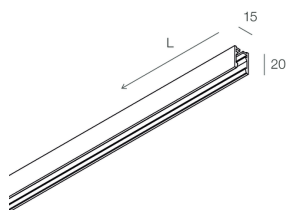

Novalux S.r.l. via Marzabotto, 2 40050 Funo di Argelato (BO) Italie
Tél: +39 051 860558 · Fax +39 051 6647859 · E-mail: info@novalux.it · N° TVA IT00536541204 · novalux.com
Entreprise soumise à la direction et à la coordination de SLV GmbH

Cette fiche technique est la propriété de Novalux S.r.l., tous droits réservés. Novalux S.r.l. se réserve le droit d'apporter des modifications sans préavis.
Dernière actualisation: 29/4/2024, 19:09:12