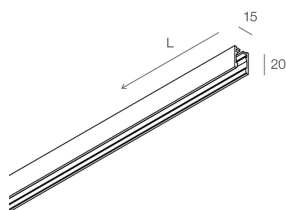

DOMYNOS PS

112201.01

novalux

ITALIAN LIGHTING DESIGN SINCE 1948

Caractéristiques

Utilisation: Intérieur
Type installation: APPLIQUE MURALE, SUSPENSION, PLAFONNIER
Émission: DIRECTE
Optique: OPALE
Couleur: BLANC
L: 498mm
A: 15mm
H: 20mm
Fabriqué en: ITALY
Garantie: 5 ans

Données techniques

IP: 40

[Voir plus d'informations sur le produit](#)

Novalux S.r.l. via Marzabotto, 2 40050 Funo di Argelato (BO) Italie
Tél: +39 051 860558 · Fax +39 051 6647859 · E-mail: info@novalux.it · N° TVA IT00536541204 · novalux.com
Entreprise soumise à la direction et à la coordination de SLV GmbH

Cette fiche technique est la propriété de Novalux S.r.l., tous droits réservés. Novalux S.r.l. se réserve le droit d'apporter des modifications sans préavis.
Dernière actualisation: 29/4/2024, 19:09:12