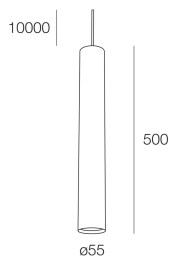

COLLINS SP

111819.23

novalux
ITALIAN LIGHTING DESIGN SINCE 1948

Caractéristiques

Utilisation: Intérieur
Type installation: SUSPENSION
Émission: DIRECTE
Optique: SPOT
Couleur: LIGHT GREY
H: 500mm
ø: 55mm
Fabriqué en: EU
Garantie: 5 ans

Données techniques

IP: 20
Classe d'isolation: I
Tension d'alimentation: 220-230V 50/60 Hz

La source

Douille: GU10 (lamp not included)
Puissance source: MAX 10W LED

[COLLINS SP: Voir plus d'informations sur le produit](#)