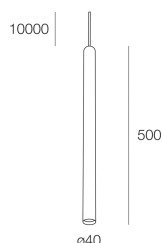

## Caractéristiques

Utilisation: Intérieur  
Type installation: SUSPENSION  
Émission: DIRECTE  
Optique: SPOT  
Couleur: DARK GREY  
H: 500mm  
ø: 40mm  
Fabriqué en: EU  
Garantie: 5 ans

## La source

Douille: GU10 mini Ø35mm (lamp not included)  
Puissance source: MAX 10W LED

[COLLINS SP: Voir plus d'informations sur le produit](#)