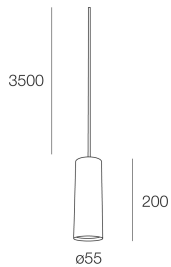

Caractéristiques

Utilisation: Intérieur
Type installation: SUSPENSION
Émission: DIRECTE
Optique: SPOT
Couleur: LAITON SATINÉ
H: 200mm
ø: 55mm
Fabriqué en: EU
Garantie: 5 ans

Données techniques

IP: 20
Classe d'isolation: I
Tension d'alimentation: 220-230V 50/60 Hz
SELV: No

La source

Douille: GU10 (lamp not included)
Puissance source: MAX 10W LED

[COLLINS SP: Voir plus d'informations sur le produit](#)

ÉCRANS

DIFFUSORE D.55 OPALE X SPOT OS

112904.99

ACCESSOIRES DE MONTAGE

ROSONE TONDO 4X ORIZZONTALI D180 BI

112913.01

ROSONE TONDO 4X ORIZZONTALI D180 NE

112913.02

ROSONE TONDO 12X ORIZZONTALI D300 BI

112914.01

ROSONE TONDO 12X ORIZZONTALI D300 NE

112914.02

ROSONE TONDO 12X VERTICALI D350 BI

112906.01

ROSONE INCASSO DIAM. 40 NERO

112906.02

ROSONE INCASSO DIAM. 40 LIGHT GREY

112906.23

ROSONE INCASSO DIAM. 40 DARK GREY

112906.24

ROSONE LINEARE 3 X L=620 BIANCO