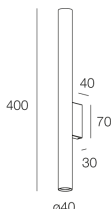

## Caractéristiques

Utilisation: Intérieur  
Type installation: APPLIQUE MURALE  
Émission: DIRECTE/INDIRECTE  
Optique: SPOT  
Couleur: DARK GREY  
H: 400mm  
ø: 40mm  
Fabriqué en: EU  
Garantie: 5 ans

## La source

Douille: GU10 mini Ø35mm (lamp not included)  
Puissance source: MAX 2x 10W LED

[Voir plus d'informations sur le produit](#)