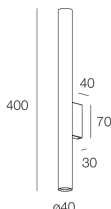

Caractéristiques

Utilisation: Intérieur
Type installation: APPLIQUE MURALE
Émission: DIRECTE/INDIRECTE
Optique: SPOT
Couleur: NOIR
H: 400mm
ø: 40mm
Fabriqué en: EU
Garantie: 5 ans

Données techniques

Classe d'isolation: I
Tension d'alimentation: 220-230V 50/60 Hz

La source

Douille: GU10 mini Ø35mm (lamp not included)
Puissance source: MAX 2x 10W LED

[Voir plus d'informations sur le produit](#)

ÉCRANS

DIFFUSORE D.40 OPALE X SPOT BI/NE/LG/DG

112901.99