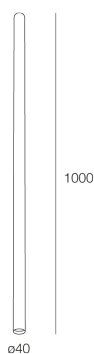

Caractéristiques

Utilisation: Intérieur
Type installation: PLAFONNIER
Émission: DIRECTE
Optique: SPOT
Couleur: DARK GREY
H: 1000mm
ø: 40mm
Fabriqué en: EU
Garantie: 5 ans

Données techniques

Classe d'isolation: I
Tension d'alimentation: 220-230V 50/60 Hz

La source

Douille: GU10 mini Ø35mm (lamp not included)
Puissance source: MAX 10W LED

[COLLINS PL: Voir plus d'informations sur le produit](#)

COLLINS PL

111807.24

novalux
ITALIAN LIGHTING DESIGN SINCE 1948