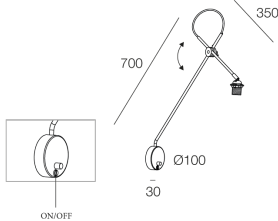

Caractéristiques

Utilisation: Intérieur
Type installation: APPLIQUE MURALE
Couleur: NOIR
L: 700mm
A: 300mm
Fabriqué en: EU
Garantie: 5 ans

Données techniques

Classe d'isolation: I
Tension d'alimentation: 220-230V 50/60 Hz

La source

Douille: E27 (lamp not included)
Puissance source: MAX 25W LED

[Voir plus d'informations sur le produit](#)

ACCESSOIRES COMPLÉMENTAIRES

PARALUME PER TINY TL/MISS PR TESSUTO BI

112910.25

PARALUME PER TINY TL/MISS PR TESSUTO N/O