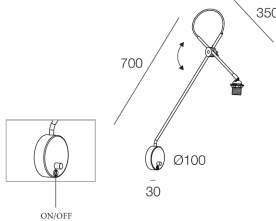

Caractéristiques

Utilisation: Intérieur
Type installation: APPLIQUE MURALE
Couleur: BLANC
L: 700mm
A: 300mm
Fabriqué en: EU
Garantie: 5 ans

Données techniques

Classe d'isolation: I
Tension d'alimentation: 220-230V 50/60 Hz

La source

Douille: E27 (lamp not included)
Puissance source: MAX 25W LED

[Voir plus d'informations sur le produit](#)

ACCESSOIRES COMPLÉMENTAIRES

PARALUME PER TINY TL/MISS PR TESSUTO BI

112910.25

PARALUME PER TINY TL/MISS PR TESSUTO N/O