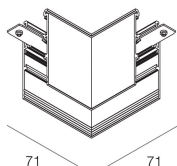

Novalux S.r.l. via Marzabotto, 2 40050 Funo di Argelato (BO) Italie
Tél: +39 051 860558 · Fax +39 051 6647859 · E-mail: info@novalux.it · N° TVA IT00536541204 · novalux.com
Entreprise soumise à la direction et à la coordination de SLV GmbH

Cette fiche technique est la propriété de Novalux S.r.l., tous droits réservés. Novalux S.r.l. se réserve le droit d'apporter des modifications sans préavis.
Dernière actualisation: 29/5/2026, 19:25:31