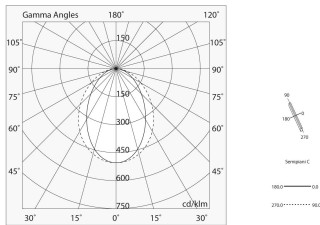

Caractéristiques

Utilisation: Intérieur
Variation: AVEC ACCESSOIRE
Urgence: NO
Fabriqué en: ITALY
Garantie: 5 ans
Poids: 0.03kg

Données techniques

Flux lumineux lumineaire: 915lm
Classe d'isolation: III
Tension d'alimentation: 48 Vdc

La source

Source lumineuse: LED
Puissance source: 6.6W
Température couleur: 3000K
IRC: >90
Durée de vie LED: 50000h L80 B20

Conformité

CEI EN 60598-1:2021 + A11:2023, CEI EN 60598-2-1:2022

Normes

CAM bâtiment: Conforme au CAM EDILIZIA (critères environnementaux minimum) du décret ministériel italien du 23 juin 2022 n.256.

[Voir plus d'informations sur le produit](#)