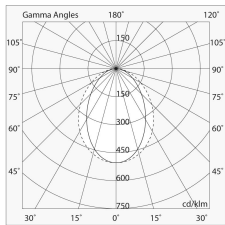

Caractéristiques

Utilisation: Intérieur
Variation: AVEC ACCESSOIRE
Urgence: NO
Fabriqué en: ITALY
Garantie: 5 ans
Poids: 0.03kg

Données techniques

Flux lumineux lumineaire: 861lm
Classe d'isolation: III
Tension d'alimentation: 48 Vdc

La source

Source lumineuse: LED
Puissance source: 6.6W
Température couleur: 2700K
IRC: >90
Durée de vie LED: 50000h L80 B20

Conformité

CEI EN 60598-1:2021 + A11:2023, CEI EN 60598-2-1:2022

Normes

CAM bâtiment: Conforme au CAM EDILIZIA (critères environnementaux minimum) du décret ministériel italien du 23 juin 2022 n.256.

[Voir plus d'informations sur le produit](#)