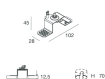

ARK: KIT INCASSO PER 1440

109808.99

HALOS: ROSONE ALIM. REMOTA CAPP

105157.21