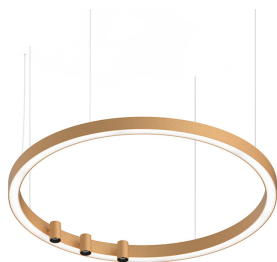

HALOS SPOT

109701.22

novalux
ITALIAN LIGHTING DESIGN SINCE 1948

Caractéristiques

Utilisation: Intérieur
Type installation: SUSPENSION
Émission: DIRECTE
Optique: OPALE/SPOT
Faisceau: 20°
Couleur: OR
Variation: AVEC ACCESSOIRE
Urgence: NO
L: Ø 962mm
A: 40mm
H: 50mm
Fabriqué en: ITALY
Garantie: 5 ans
Poids: 7.5kg