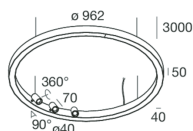

Novalux S.r.l. via Marzabotto, 2 40050 Funo di Argelato (BO) Italie
Tél: +39 051 860558 · Fax +39 051 6647859 · E-mail: info@novalux.it · N° TVA IT00536541204 · novalux.com
Entreprise soumise à la direction et à la coordination de SLV GmbH

Cette fiche technique est la propriété de Novalux S.r.l., tous droits réservés. Novalux S.r.l. se réserve le droit d'apporter des modifications sans préavis.
Dernière actualisation: 14/11/2024, 21:34:55